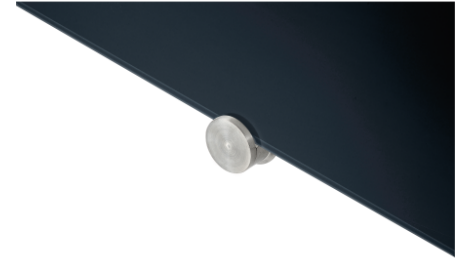

### 90x120cm schwarz

- Hochwertiges rahmenloses Glasboard für die langfristige, intensive Nutzung
- Beschreibbar mit Kreidemarkern oder trocken abwischbaren Whiteboardmarkern
- Gehärtetes Sicherheitsglas und magnetische Glasoberfläche (4 mm)
- Wandmontage mit dekorativen Montagewinkeln; im Hoch- oder Querformat möglich
- 2 extrastarke Magnete (Durchm. 12 mm), 1 Legamaster Kreidemarkers, Montageset und Montageanleitung im Lieferumfang enthalten

- Dekoratives Glasboard mit langlebiger Glasoberfläche aus gehärtetem Sicherheitsglas für eine intensive Nutzung im Büro oder Home-Office
- Beste Schreibeigenschaften: Optimale Ergebnisse erzielen Sie mit den Kreidemarkern von Legamaster
- Magnetische Oberfläche: einfaches Anbringen von Notizen, Skizzen und Fotos
- Leicht zu reinigen: glatte, hygienische Glasoberfläche
- 25 Jahre Garantie auf die perfekte Beschreibbarkeit und Abwischbarkeit der Tafel bei Verwendung von Legamaster-Zubehör

## Spezifikationen

Verpackungsmaterial	Karton und versiegelte Folie
Oberfläche (Material/Farbe)	Sicherheitsglas / Schwarz
Magnetisch	Ja
Artikel Maße	1200 x 900 x 4 mm
Auf Rollstativ	Nein
Rollen	Nein
Anzahl Rollen	0
Doppelseitig	Nein
Gewicht pro m2	12.00 kg
Aufbautyp	Wandmontage (Haken)
Im Lieferumfang enthalten	Marker, Montagematerialien, Magnete
Produktgarantie	2 Jahre
Oberflächengarantie	25 Jahre